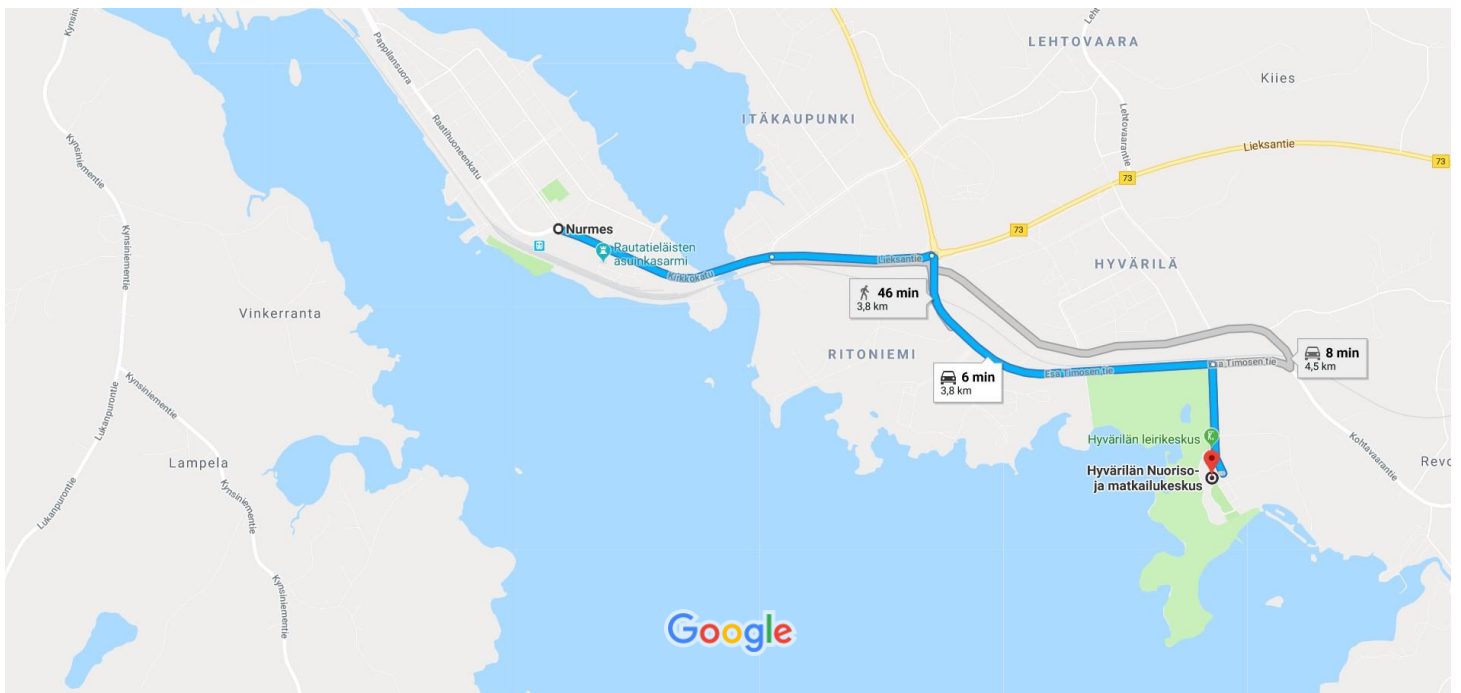

AJO-OHJE NURMEKSESTA HYVÄRILÄÄN

Kajaanista Nurmekseen n. 112km

Joensuusta Nurmekseen n. 130km

Kuopiosta Nurmekseen n. 127km

Karttatiedot ©2018 Google 200 m

- ↑ 1. Jatka itään (ylämäkeen): Kirkkokatu kohti: Raatihuoneenkatu 1,0km
- ↑ 2. Jatka: Lieksantie 700m
- 📍 3. Poistu 1. liikenneympyrästä liittymään: Esa Timosen tie 1,6km
- ↗ 4. Käänny oikealle: Lomatie 500m

Ajo-Ohje tehty Google Maps -sovelluksella.